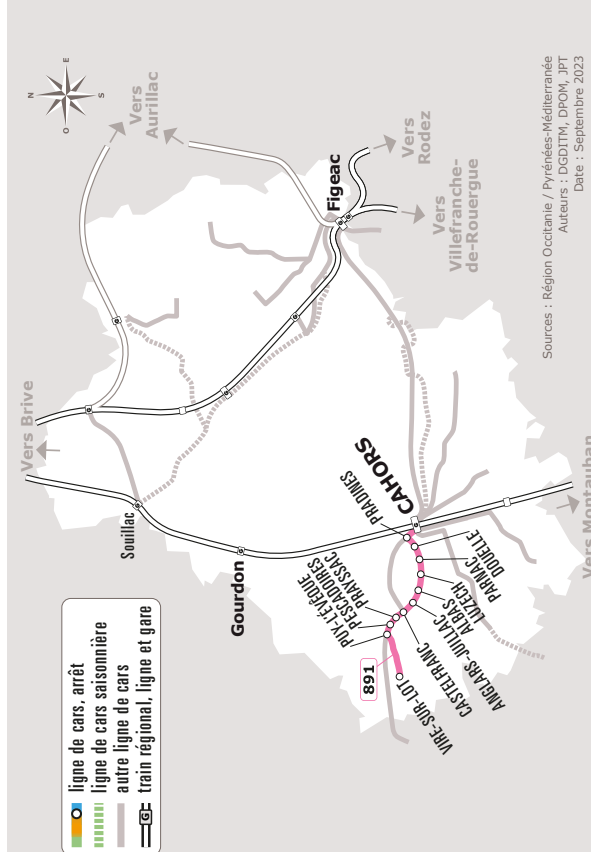

Les horaires sont donnés à titre indicatif. Se présenter à l'arrêt 5 minutes avant l'horaire du car.

Ne circule pas le 1er Mai

D : dimanche et jours fériés (sauf 1er Mai)

Edition au 01 septembre 2023

Sources : Région Occitanie / Pyrénées-Méditerranée
Auteurs : DGDITM, DPOM, JPT
Date : Septembre 2023